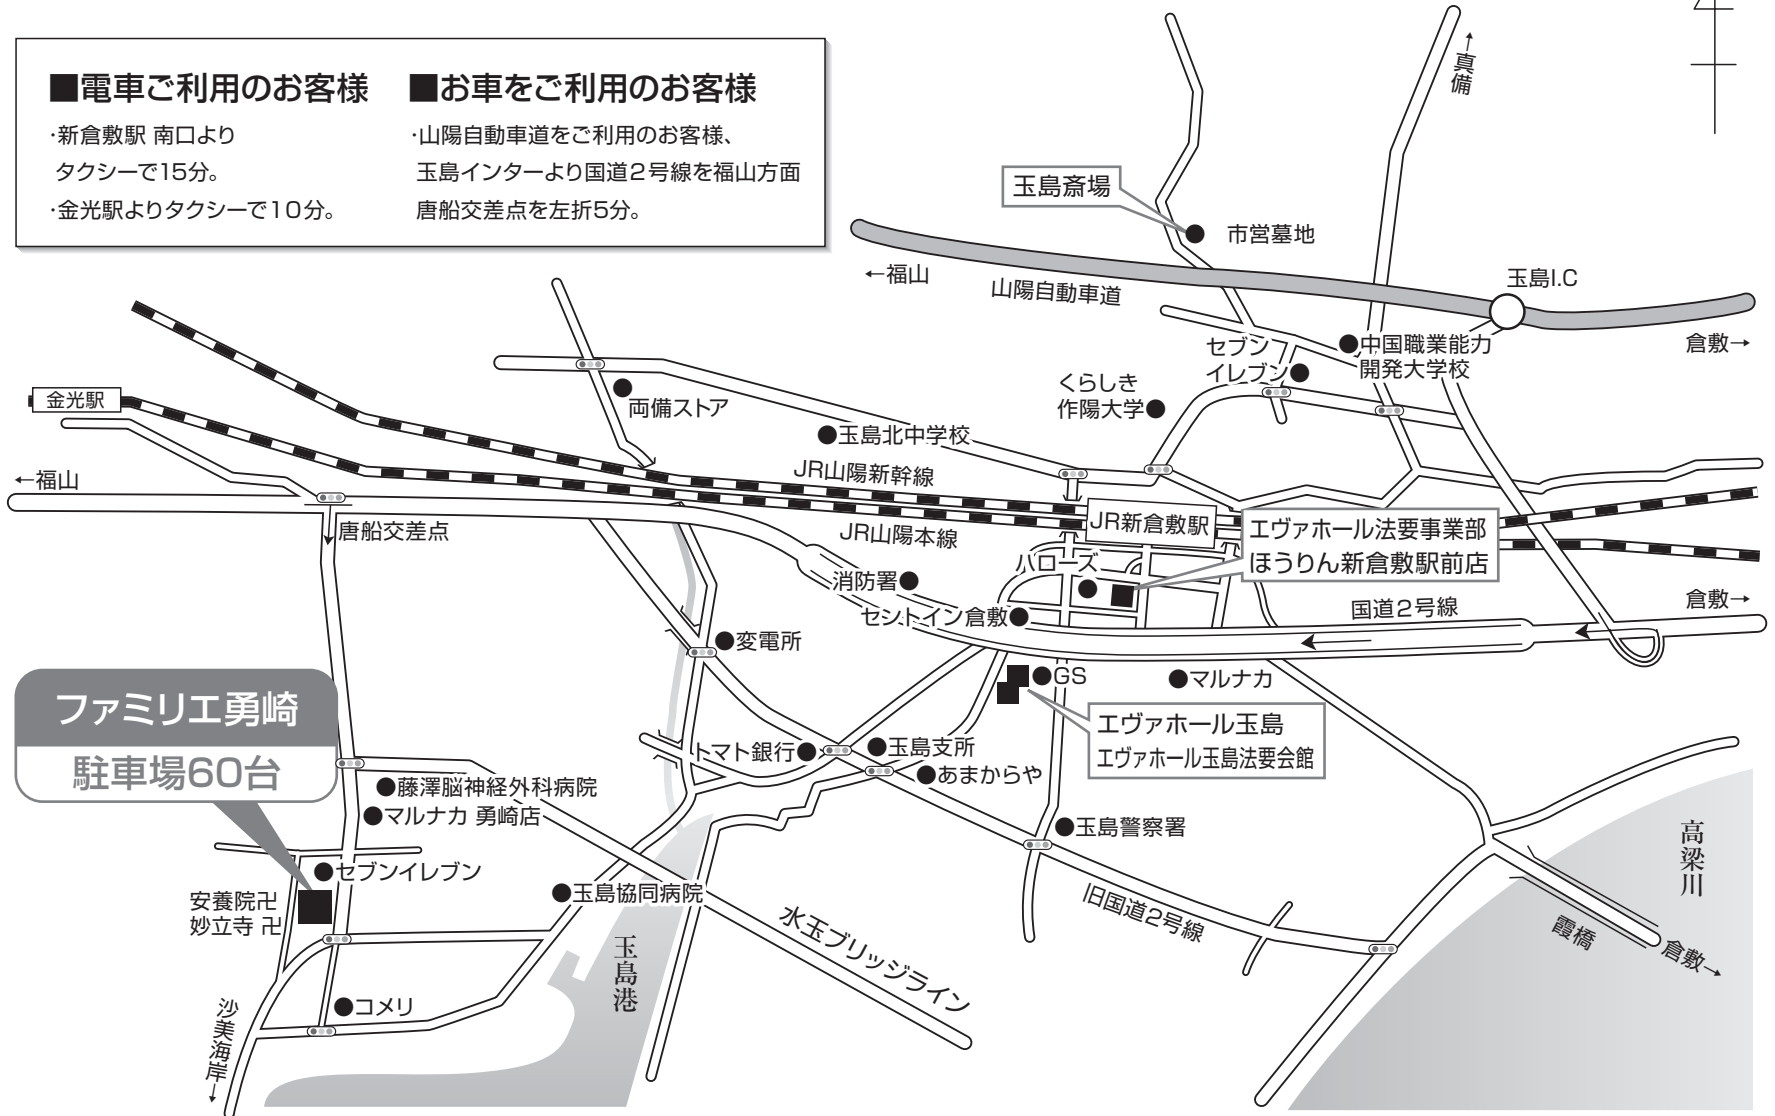

《ファミリエ勇崎・交通のご案内》

■電車ご利用のお客様

- ・新倉敷駅 南口より
タクシーで15分。
- ・金光駅よりタクシーで10分。

■お車をご利用のお客様

- ・山陽自動車道をご利用のお客様、
玉島インターより国道2号線を福山方面
唐船交差点を左折5分。

ファミリエ勇崎
駐車場60台